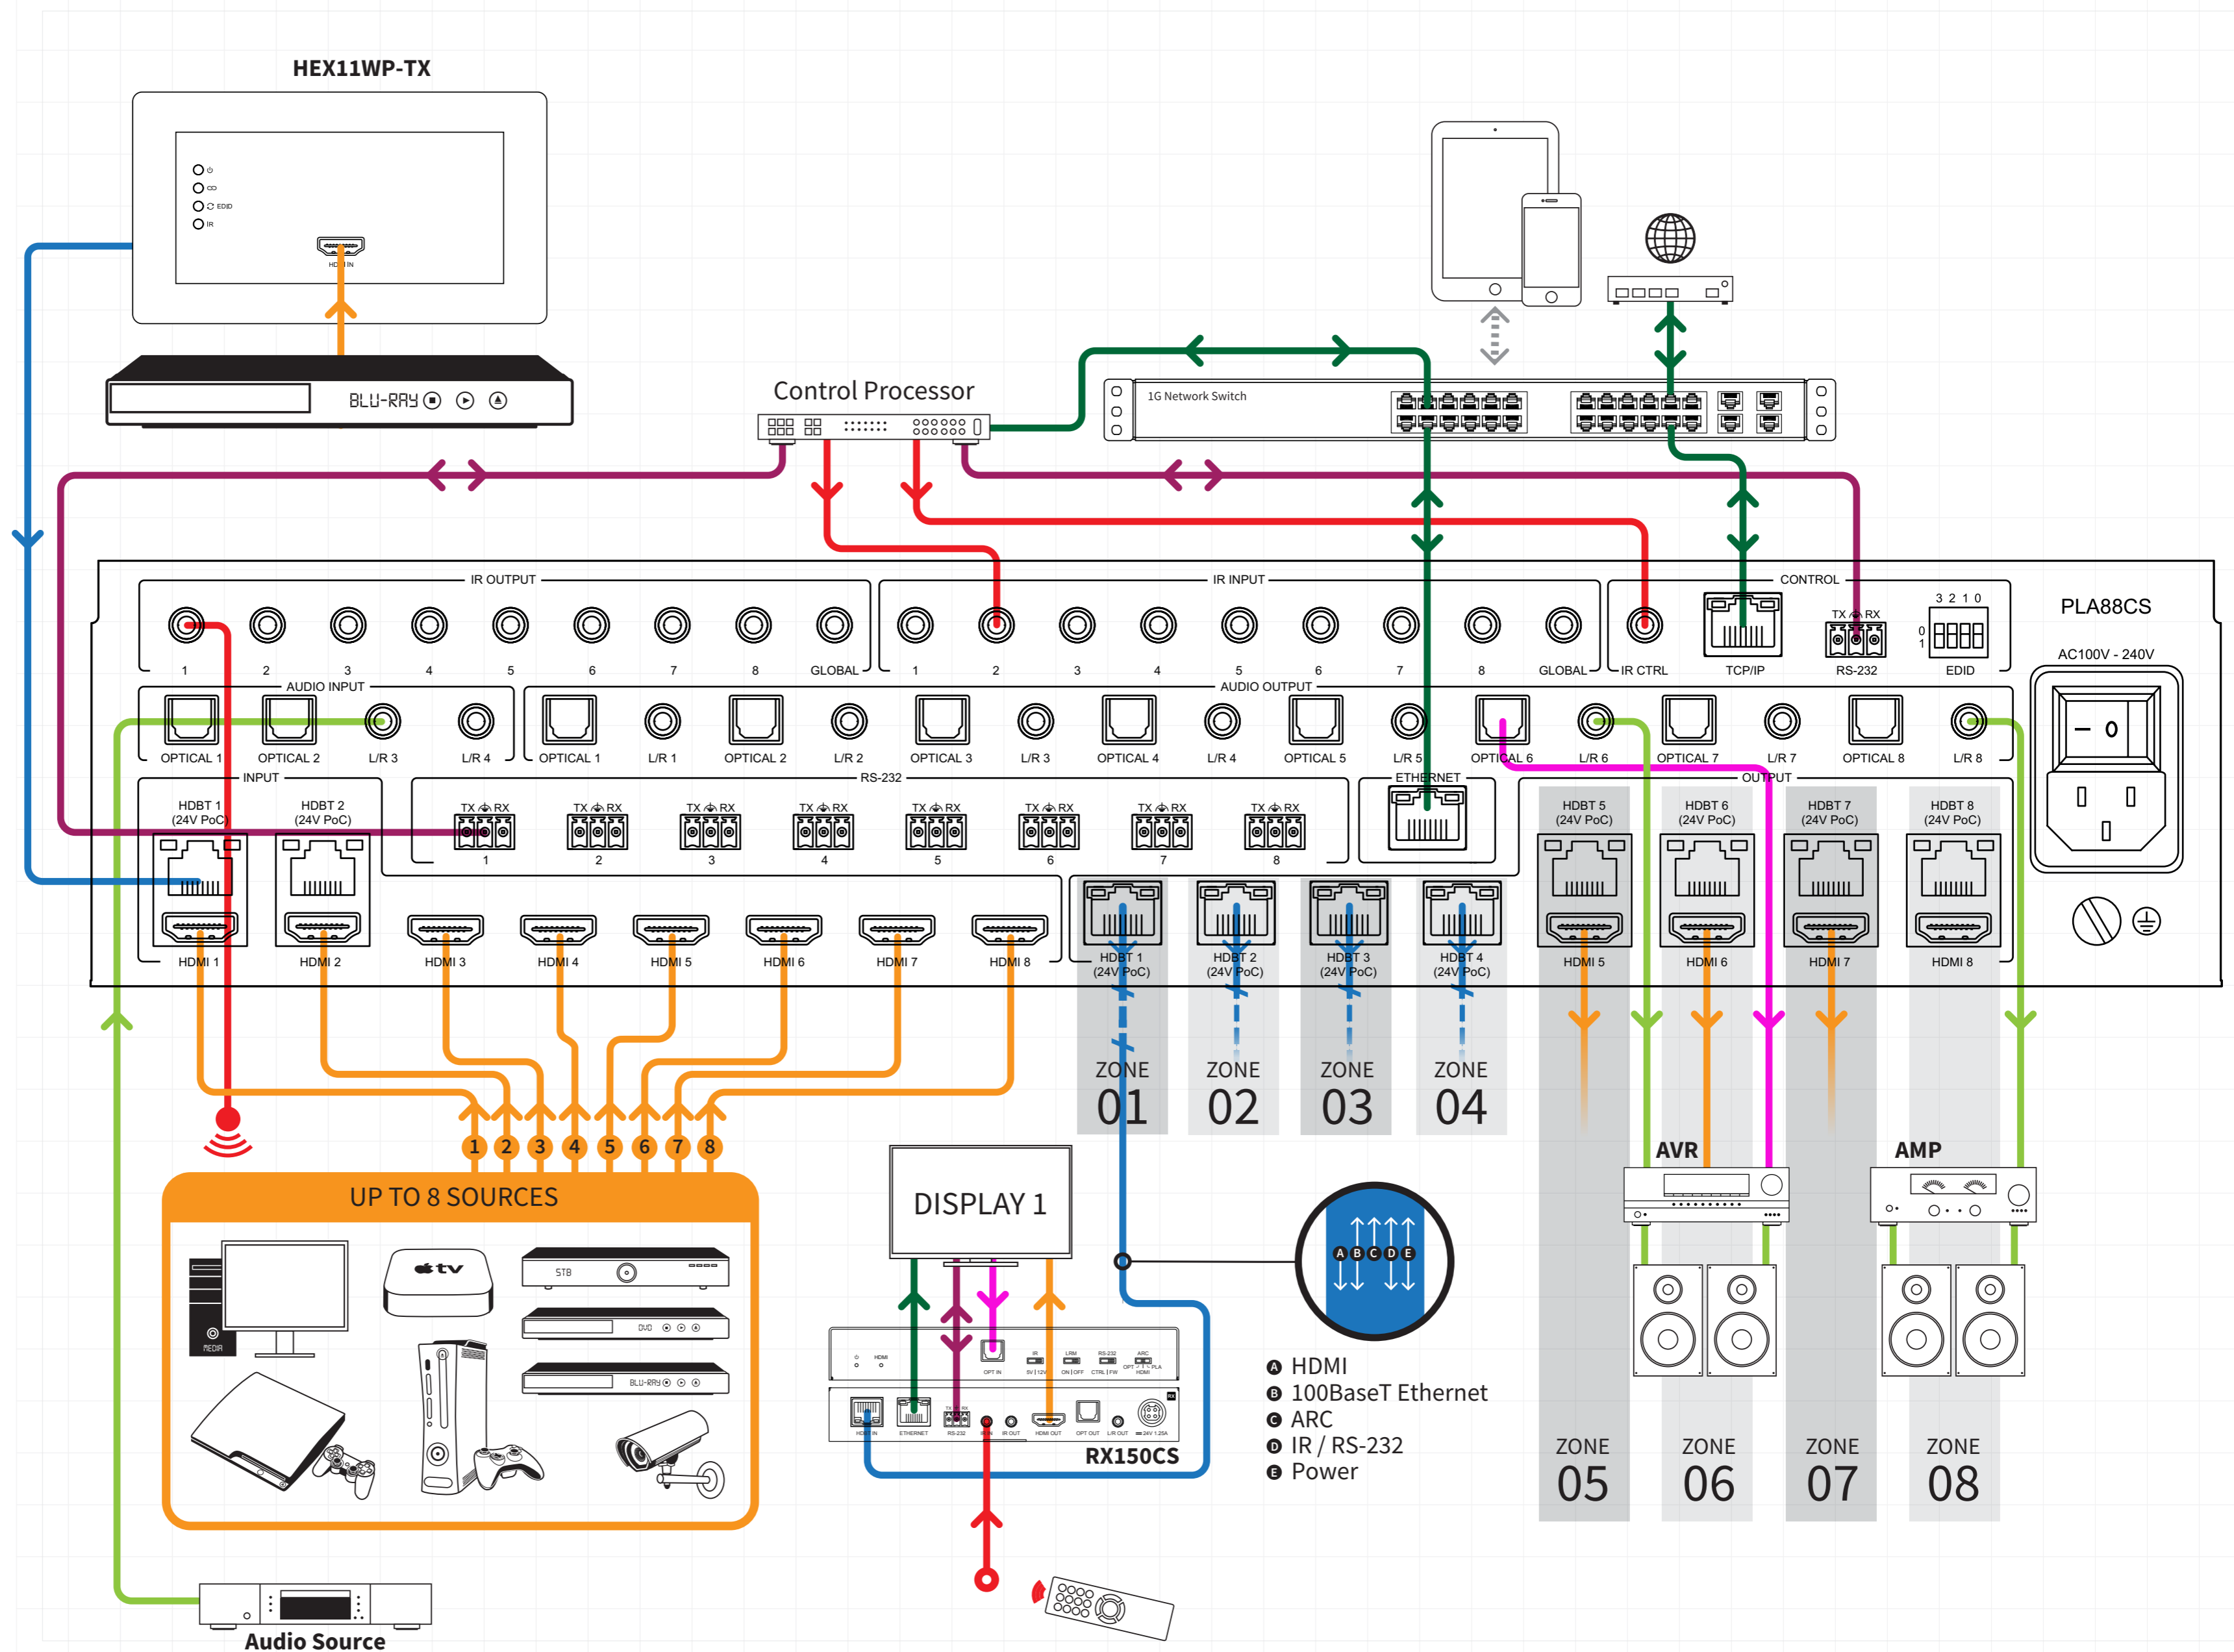

Example Schematic  
**PLA88CS**

- Optical
- HDBaseT CAT 5/5e/6/6a
- Network Connection
- RS-232
- HDMI
- Stereo Audio
- IR Cable

- A** HDMI
- B** 100BaseT Ethernet
- C** ARC
- D** IR / RS-232
- E** Power