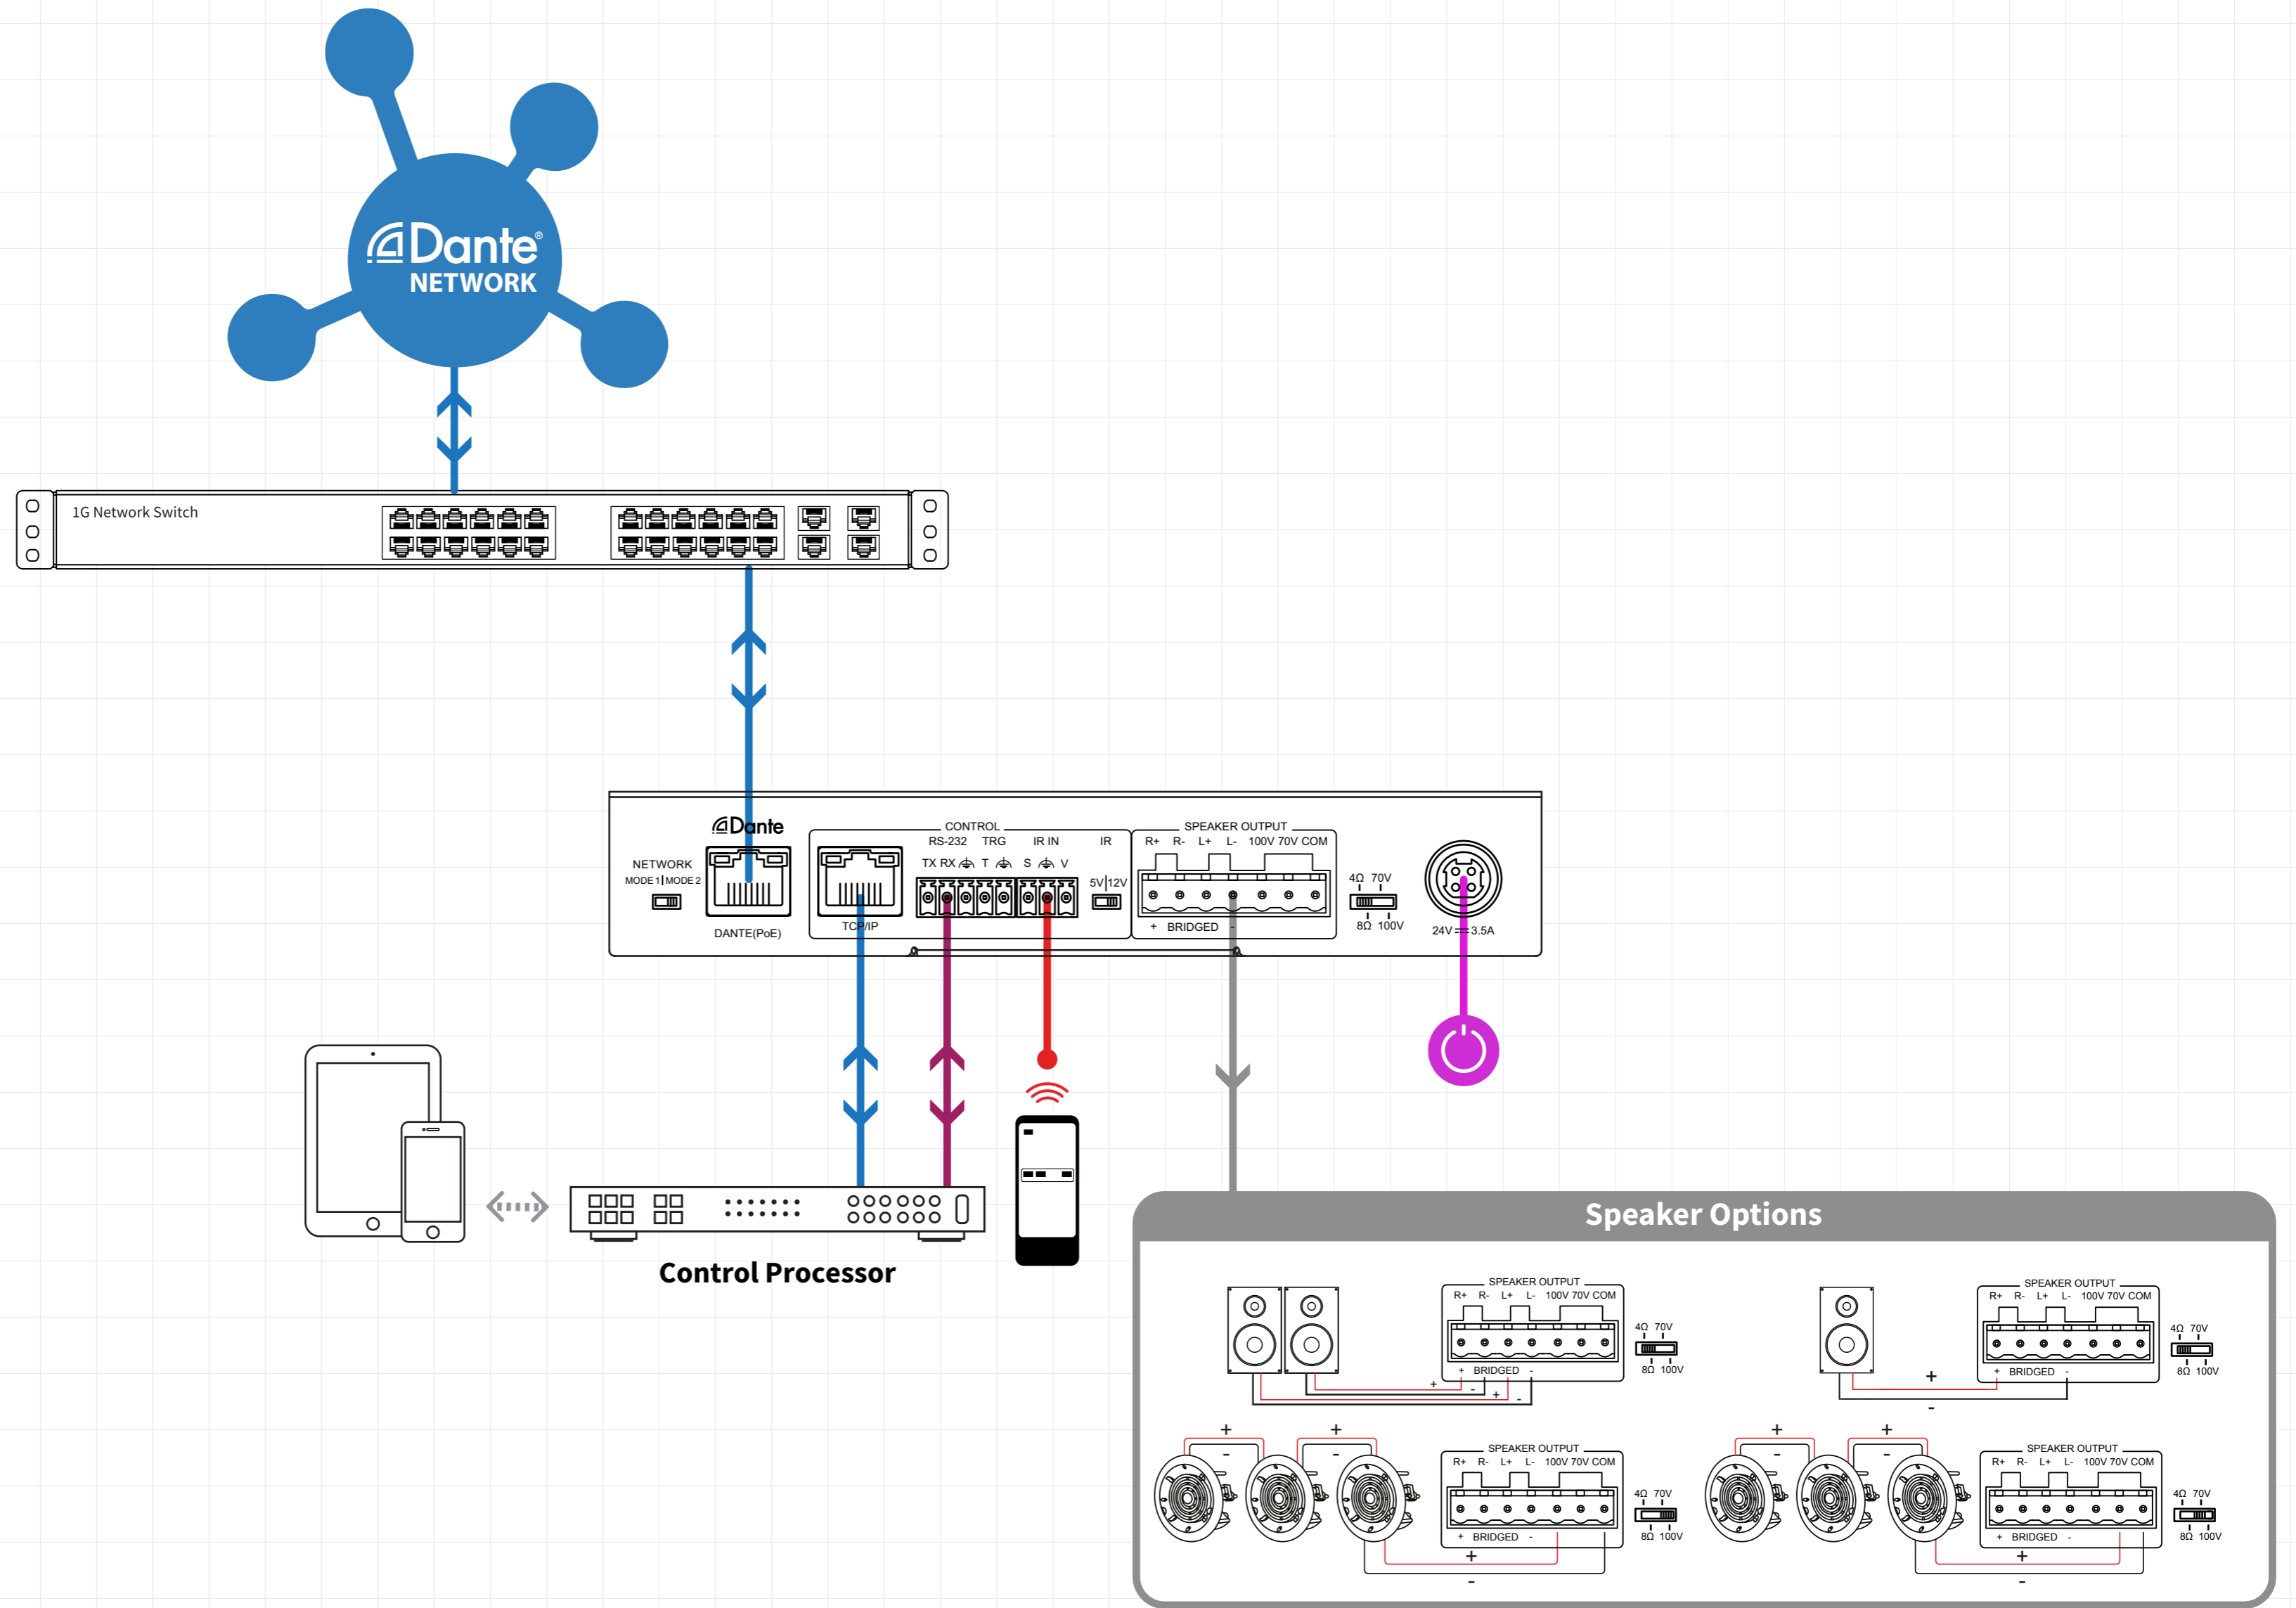

Example Schematic
NPA70DA

- IR
- Power
- LAN
- RS-232
- Speaker Cable